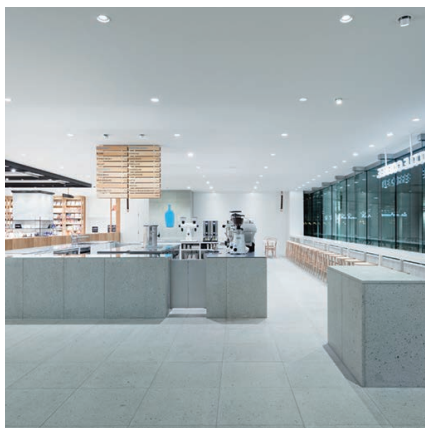

ブルーボトルコーヒー 関西2号店を7月、 神戸にオープン

ブルーボトルコーヒージャパン合同会社（本社：東京都江東区）は2018年7月、国内9店舗目で関西2号店目となるカフェを神戸にオープンいたします。

ブルーボトルコーヒーは2002年の創業以来、
コーヒーのおいしさを徹底的に追求しながら、
忙しい日常の中でもほっと一息つける店舗を作り上げてまいりました。

そしてこのたび、2018年3月にオープンした
関西1号店の「ブルーボトルコーヒー 京都カフェ」に続き、
関西2号店を7月、神戸にオープンすることが決定いたしました。

場所や日時などの詳細は6月下旬に改めて発表させていただきます。

ABOUT BLUE BOTTLE COFFEE ブルーボトルコーヒーとは

ブルーボトルコーヒーは2002年に、創業者のジェームス・フリーマンによって、アメリカ・カリフォルニアで誕生しました。創業以来、デリシャスネス、ホスピタリティ、サステナビリティを信念に掲げながら、徹底的に追求したおいしいコーヒーを提供してまいりました。また、自社のロースタリーから焙煎したてのコーヒーを配送可能な地域にのみカフェをオープンすることで、おいしさのピークに合わせてエイジングしたコーヒー豆の販売を行っています。現在は、サンフランシスコ、ニューヨーク、ロサンゼルス、ワシントン D.C.、マイアミ、ボストン、東京、京都で 54 店舗を展開しています (2018年 5月31日 現在)。

ブルーボトルコーヒー Shop Info

[清澄白河ロースタリー&カフェ]

〒135-0023 東京都江東区平野 1-4-8
店舗面積 60m² (カフェエリア)
181m² (焙煎エリア)
席数 8席
営業時間 8:00~19:00

[青山カフェ]

〒107-0062 東京都港区
南青山 3-13-14
店舗面積 214m²
席数 80席
営業時間 8:00~19:00

[新宿カフェ]

〒160-0022 東京都新宿区新宿 4-1-6
店舗面積 155.19m²
席数 45席
営業時間 8:00~21:30